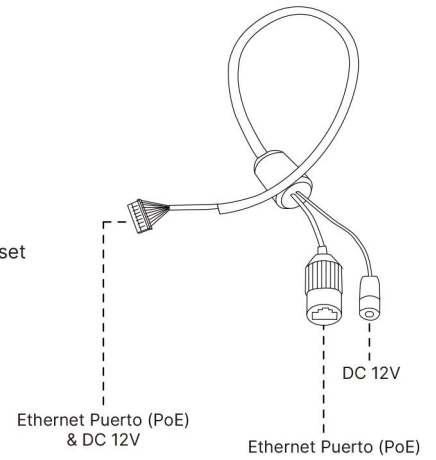

Mini Cámara IP Domo Panorámica 180° H.265+

Diagramas de Estructura

Unidades: mm

Accesorio Soporte

A01 Soporte de Poste

Peso: 720g
Dimensiones: 170*51.5*152.6mm

A03 Soporte de Esquina

Peso: 900g
Dimensiones: 170*152.5*76.3mm

A71 Soporte de Pared

Peso: 530g
Dimensiones: 162*124*78 mm

Milesight Technology Co.,Ltd. | www.milesight.com

Contacto: sales@milesight.com support@milesight.com

Dirección: 220 NE 51st Street,
Oakland Park, Florida 33334, USA
Tel: +1-800-561-0485

Dirección: 925, Anyang SK V1 Center, LS-ro
116beon-gil, Dongan-gu, Anyang-si, Korea
Tel: +82-31-990-7732

Dirección: No.23 Wanghai Road,
2nd Software Park, Xiamen, China
Tel: +86-592-5922772