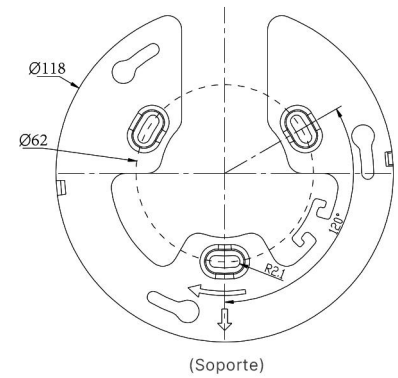

Mini Cámara IP Domo Panorámica 180° H.265+

Diagramas de Estructura

Unidades: mm

Accesorio Soporte

A01 Soporte de Poste

Peso: 720g
Dimensiones: 170*51.5*152.6mm

A03 Soporte de Esquina

Peso: 900g
Dimensiones: 170*152.5*76.3mm

A71 Soporte de Pared

Peso: 530g
Dimensiones: 162*124*78 mm

Milesight Technology Co.,Ltd. | www.milesight.com

Contacto: sales@milesight.com support@milesight.com

Dirección: 220 NE 51st Street,
Oakland Park, Florida 33334, USA
Tel: +1-800-561-0485

Dirección: 925, Anyang SK V1 Center, LS-ro
116beon-gil, Dongan-gu, Anyang-si, Korea
Tel: +82-31-990-7732

Dirección: No.23 Wanghai Road,
2nd Software Park, Xiamen, China
Tel: +86-592-5922772