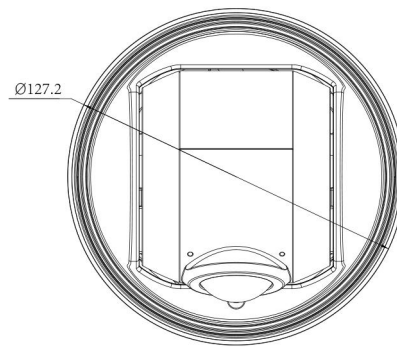

Mini Cámara IP Domo Panorámica 180° H.265+

Diagramas de Estructura

Unidades: mm

Accesorio Soporte

A01 Soporte de Poste

Peso: 720g
Dimensiones: 170*51.5*152.6mm

A03 Soporte de Esquina

Peso: 900g
Dimensiones: 170*152.5*76.3mm

A71 Soporte de Pared

Peso: 530g
Dimensiones: 162*124*78 mm

Milesight Technology Co.,Ltd. | www.milesight.com

Contacto: sales@milesight.com support@milesight.com

Dirección: 220 NE 51st Street,
Oakland Park, Florida 33334, USA
Tel: +1-800-561-0485

Dirección: 925, Anyang SK V1 Center, LS-ro
116beon-gil, Dongan-gu, Anyang-si, Korea
Tel: +82-31-990-7732

Dirección: No.23 Wanghai Road,
2nd Software Park, Xiamen, China
Tel: +86-592-5922772