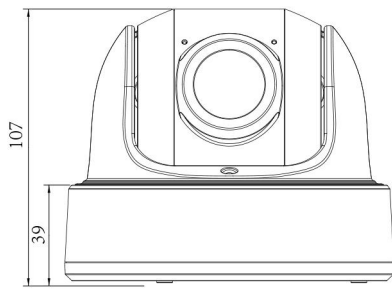

Mini Cámara IP Domo Panorámica 180° H.265+

Diagramas de Estructura

Unidades: mm

Accesorio Soporte

A01 Soporte de Poste

Peso: 720g
Dimensiones: 170*51.5*152.6mm

A03 Soporte de Esquina

Peso: 900g
Dimensiones: 170*152.5*76.3mm

A71 Soporte de Pared

Peso: 530g
Dimensiones: 162*124*78 mm

Milesight Technology Co.,Ltd. | www.milesight.com

Contacto: sales@milesight.com support@milesight.com

Dirección: 220 NE 51st Street,
Oakland Park, Florida 33334, USA
Tel: +1-800-561-0485

Dirección: 925, Anyang SK V1 Center, LS-ro
116beon-gil, Dongan-gu, Anyang-si, Korea
Tel: +82-31-990-7732

Dirección: No.23 Wanghai Road,
2nd Software Park, Xiamen, China
Tel: +86-592-5922772