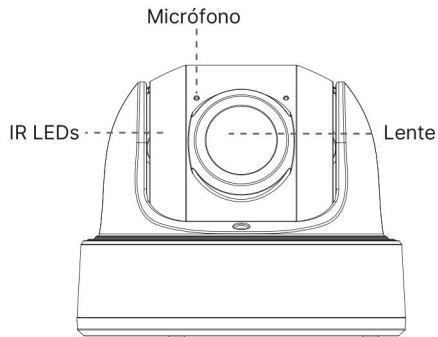

Mini Cámara IP Domo Panorámica 180° H.265+

Diagramas de Estructura

Unidades: mm

Accesorio Soporte

A01 Soporte de Poste

Peso: 720g
Dimensiones: 170*51.5*152.6mm

A03 Soporte de Esquina

Peso: 900g
Dimensiones: 170*152.5*76.3mm

A71 Soporte de Pared

Peso: 530g
Dimensiones: 162*124*78 mm

Milesight Technology Co.,Ltd. | www.milesight.com

Contacto: sales@milesight.com support@milesight.com

Dirección: 220 NE 51st Street,
Oakland Park, Florida 33334, USA
Tel: +1-800-561-0485

Dirección: 925, Anyang SK V1 Center, LS-ro
116beon-gil, Dongan-gu, Anyang-si, Korea
Tel: +82-31-990-7732

Dirección: No.23 Wanghai Road,
2nd Software Park, Xiamen, China
Tel: +86-592-5922772