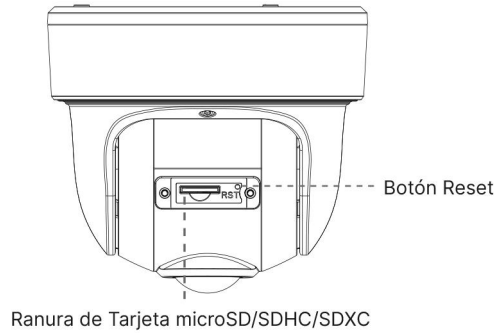

Mini Cámara IP Domo Panorámica 180° H.265+

Diagramas de Estructura

Unidades: mm

Accesorio Soporte

A01 Soporte de Poste

Peso: 720g
Dimensiones: 170*51.5*152.6mm

A03 Soporte de Esquina

Peso: 900g
Dimensiones: 170*152.5*76.3mm

A71 Soporte de Pared

Peso: 530g
Dimensiones: 162*124*78 mm

Milesight Technology Co.,Ltd. | www.milesight.com

Contacto: sales@milesight.com support@milesight.com

Dirección: 220 NE 51st Street,
Oakland Park, Florida 33334, USA
Tel: +1-800-561-0485

Dirección: 925, Anyang SK V1 Center, LS-ro
116beon-gil, Dongan-gu, Anyang-si, Korea
Tel: +82-31-990-7732

Dirección: No.23 Wanghai Road,
2nd Software Park, Xiamen, China
Tel: +86-592-5922772